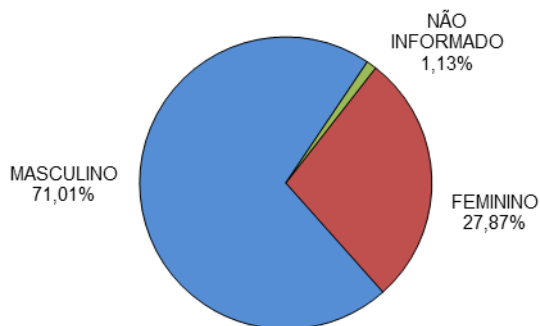

RELATÓRIO ANUAL DE ESTATÍSTICA DE TRÂNSITO - 2014

ESTADO DO ESPÍRITO SANTO

ACIDENTES DE TRÂNSITO

Total: **55525**

ACIDENTES DE TRÂNSITO COM VÍTIMAS SEGUNDO A GRAVIDADE

Total: **18095**

ACIDENTES DE TRÂNSITO COM VÍTIMAS SEGUNDO O PERÍODO

Total: **18095**

ACIDENTES DE TRÂNSITO COM VÍTIMAS SEGUNDO A ÁREA

Total: **18095**

ACIDENTES DE TRÂNSITO COM VÍTIMAS SEGUNDO OS MESES DO ANO

Total: **18095**

ACIDENTES DE TRÂNSITO COM VÍTIMAS SEGUNDO A NATUREZA

Total: **18095**

ACIDENTES DE TRÂNSITO COM VÍTIMAS SEGUNDO OS DIAS DA SEMANA

Total: **18095**

ACIDENTES DE TRÂNSITO COM VÍTIMAS SEGUNDO A FAIXA HORÁRIA

Total: **18095**

VÍTIMAS PARCIAIS

VÍTIMAS SEGUNDO O FERIMENTO

Total: **24165**

VÍTIMAS PARCIAIS SEGUNDO O SEXO

Total: **23370**

VÍTIMAS PARCIAIS SEGUNDO A FAIXA ETÁRIA

Total: **23370**

VÍTIMAS PARCIAIS SEGUNDO O TIPO

Total: **23370**

VÍTIMAS FATAIS