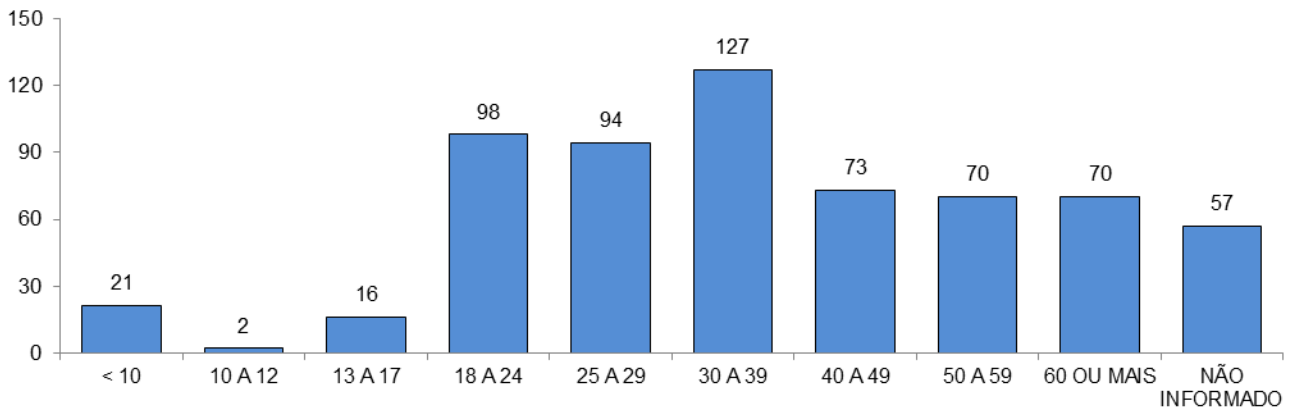

Total: **18095**

ACIDENTES DE TRÂNSITO COM VÍTIMAS SEGUNDO A ÁREA

Total: **18095**

ACIDENTES DE TRÂNSITO COM VÍTIMAS SEGUNDO OS MESES DO ANO

Total: **18095**

ACIDENTES DE TRÂNSITO COM VÍTIMAS SEGUNDO A NATUREZA

Total: **18095**

ACIDENTES DE TRÂNSITO COM VÍTIMAS SEGUNDO OS DIAS DA SEMANA

Total: **18095**

ACIDENTES DE TRÂNSITO COM VÍTIMAS SEGUNDO A FAIXA HORÁRIA

Total: **18095**

VÍTIMAS PARCIAIS

VÍTIMAS SEGUNDO O FERIMENTO

Total: **24165**

VÍTIMAS PARCIAIS SEGUNDO O SEXO

Total: **23370**

VÍTIMAS PARCIAIS SEGUNDO A FAIXA ETÁRIA

Total: **23370**

VÍTIMAS PARCIAIS SEGUNDO O TIPO

Total: **23370**

VÍTIMAS FATAIS

VÍTIMAS FATAIS SEGUNDO O SEXO

Total: **628**

VÍTIMAS FATAIS SEGUNDO A FAIXA ETÁRIA

Total: **628**

VÍTIMAS FATAIS SEGUNDO O TIPO

Total: **628**

CONDUTORES

CONDUTORES ENVOLVIDOS EM ACIDENTES COM VÍTIMAS SEGUNDO O SEXO