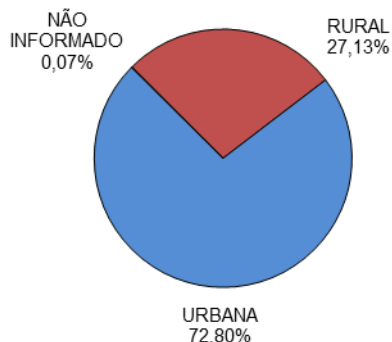

RELATÓRIO ANUAL DE ESTATÍSTICA DE TRÂNSITO - 2014

ESTADO DO ESPÍRITO SANTO

ACIDENTES DE TRÂNSITO

Total: **55525**

ACIDENTES DE TRÂNSITO COM VÍTIMAS SEGUNDO A GRAVIDADE

Total: **18095**

ACIDENTES DE TRÂNSITO COM VÍTIMAS SEGUNDO O PERÍODO

Total: **18095**

ACIDENTES DE TRÂNSITO COM VÍTIMAS SEGUNDO A ÁREA

Total: **18095**

ACIDENTES DE TRÂNSITO COM VÍTIMAS SEGUNDO OS MESES DO ANO

Total: **18095**

ACIDENTES DE TRÂNSITO COM VÍTIMAS SEGUNDO A NATUREZA

Total: **18095**

ACIDENTES DE TRÂNSITO COM VÍTIMAS SEGUNDO OS DIAS DA SEMANA

Total: **18095**

ACIDENTES DE TRÂNSITO COM VÍTIMAS SEGUNDO A FAIXA HORÁRIA

Total: **18095**

VÍTIMAS PARCIAIS

VÍTIMAS SEGUNDO O FERIMENTO