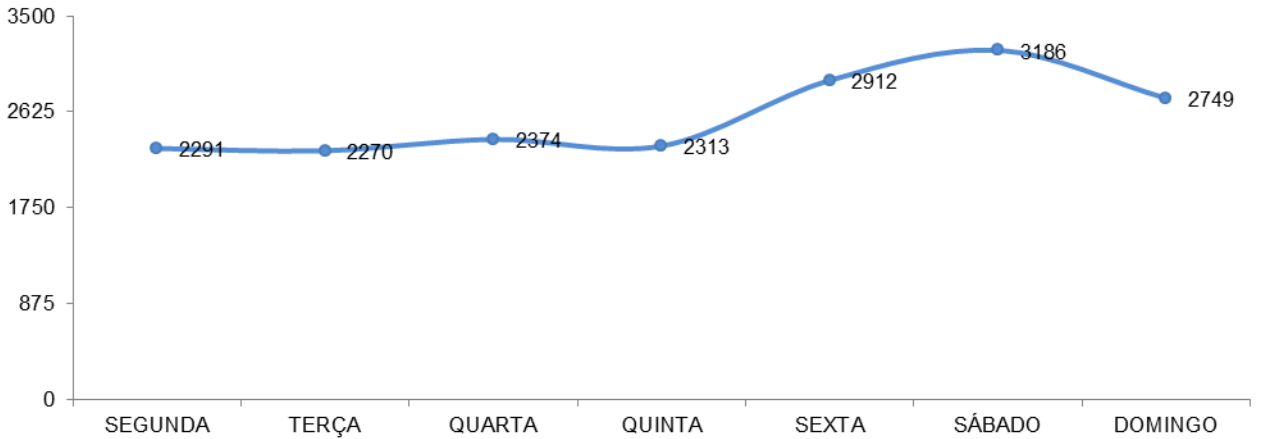

RELATÓRIO ANUAL DE ESTATÍSTICA DE TRÂNSITO - 2014

ESTADO DO ESPÍRITO SANTO

ACIDENTES DE TRÂNSITO

Total: **55525**

ACIDENTES DE TRÂNSITO COM VÍTIMAS SEGUNDO A GRAVIDADE

Total: **18095**

ACIDENTES DE TRÂNSITO COM VÍTIMAS SEGUNDO O PERÍODO

Total: **18095**

ACIDENTES DE TRÂNSITO COM VÍTIMAS SEGUNDO A ÁREA

Total: **18095**

ACIDENTES DE TRÂNSITO COM VÍTIMAS SEGUNDO OS MESES DO ANO

Total: **18095**

ACIDENTES DE TRÂNSITO COM VÍTIMAS SEGUNDO A NATUREZA

Total: **18095**

ACIDENTES DE TRÂNSITO COM VÍTIMAS SEGUNDO OS DIAS DA SEMANA

Total: **18095**

ACIDENTES DE TRÂNSITO COM VÍTIMAS SEGUNDO A FAIXA HORÁRIA

Total: **18095**

VÍTIMAS PARCIAIS

VÍTIMAS SEGUNDO O FERIMENTO

Total: **24165**

VÍTIMAS PARCIAIS SEGUNDO O SEXO

Total: **23370**

VÍTIMAS PARCIAIS SEGUNDO A FAIXA ETÁRIA

Total: **23370**

VÍTIMAS PARCIAIS SEGUNDO O TIPO

Total: **23370**

VÍTIMAS FATAIS