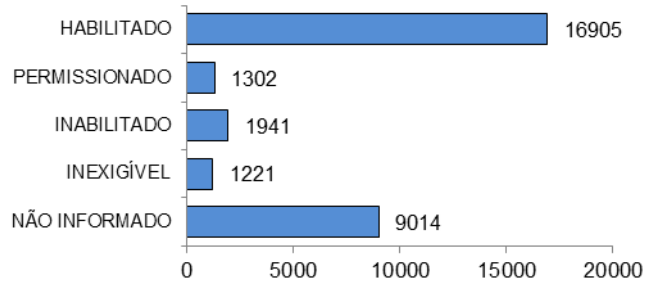

Total: **18095**

ACIDENTES DE TRÂNSITO COM VÍTIMAS SEGUNDO OS DIAS DA SEMANA

Total: **18095**

ACIDENTES DE TRÂNSITO COM VÍTIMAS SEGUNDO A FAIXA HORÁRIA

Total: **18095**

VÍTIMAS PARCIAIS

VÍTIMAS SEGUNDO O FERIMENTO

Total: **24165**

VÍTIMAS PARCIAIS SEGUNDO O SEXO

Total: **23370**

VÍTIMAS PARCIAIS SEGUNDO A FAIXA ETÁRIA

Total: **23370**

VÍTIMAS PARCIAIS SEGUNDO O TIPO

Total: **23370**

VÍTIMAS FATAIS

VÍTIMAS FATAIS SEGUNDO O SEXO

Total: **628**

VÍTIMAS FATAIS SEGUNDO A FAIXA ETÁRIA

Total: **628**

VÍTIMAS FATAIS SEGUNDO O TIPO

Total: **628**

CONDUTORES

CONDUTORES ENVOLVIDOS EM ACIDENTES COM VÍTIMAS SEGUNDO O SEXO

Total: **30383**

CONDUTORES ENVOLVIDOS EM ACIDENTES COM VÍTIMAS SEGUNDO A CATEGORIA

Total: **30383**

CONDUTORES ENVOLVIDOS EM ACIDENTES COM VÍTIMAS SEGUNDO A FAIXA ETÁRIA

Total: **30383**

CONDUTORES ENVOLVIDOS EM ACIDENTES COM VÍTIMAS SEGUNDO O TEMPO DE HABILITAÇÃO