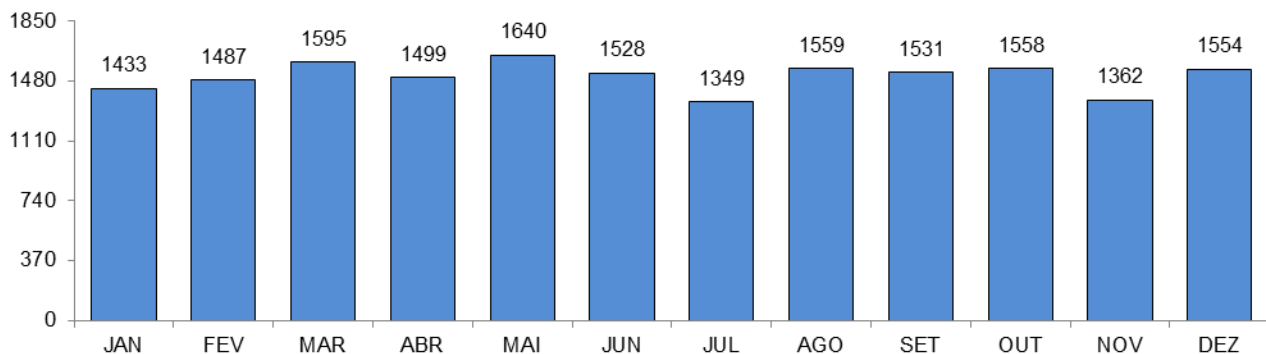

RELATÓRIO ANUAL DE ESTATÍSTICA DE TRÂNSITO - 2014

ESTADO DO ESPÍRITO SANTO

ACIDENTES DE TRÂNSITO

Total: **55525**

ACIDENTES DE TRÂNSITO COM VÍTIMAS SEGUNDO A GRAVIDADE

Total: **18095**

ACIDENTES DE TRÂNSITO COM VÍTIMAS SEGUNDO O PERÍODO

Total: **18095**

ACIDENTES DE TRÂNSITO COM VÍTIMAS SEGUNDO A ÁREA

Total: **18095**

ACIDENTES DE TRÂNSITO COM VÍTIMAS SEGUNDO OS MESES DO ANO

Total: **18095**

ACIDENTES DE TRÂNSITO COM VÍTIMAS SEGUNDO A NATUREZA

Total: **18095**

ACIDENTES DE TRÂNSITO COM VÍTIMAS SEGUNDO OS DIAS DA SEMANA

Total: **18095**

ACIDENTES DE TRÂNSITO COM VÍTIMAS SEGUNDO A FAIXA HORÁRIA

Total: **18095**

VÍTIMAS PARCIAIS

VÍTIMAS SEGUNDO O FERIMENTO

Total: **24165**

VÍTIMAS PARCIAIS SEGUNDO O SEXO

Total: **23370**

VÍTIMAS PARCIAIS SEGUNDO A FAIXA ETÁRIA

Total: **23370**

VÍTIMAS PARCIAIS SEGUNDO O TIPO

Total: **23370**

VÍTIMAS FATAIS