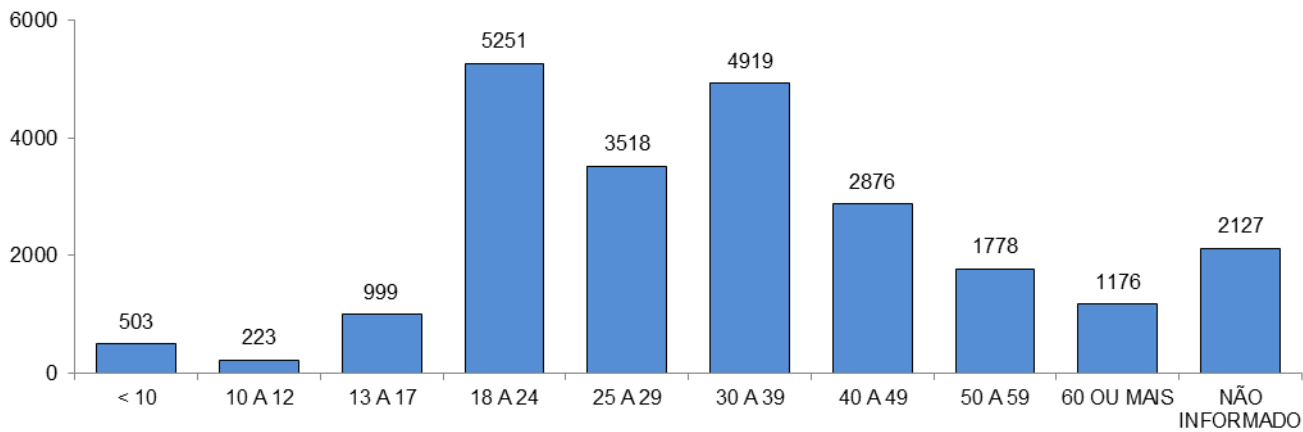

RELATÓRIO ANUAL DE ESTATÍSTICA DE TRÂNSITO - 2014

ESTADO DO ESPÍRITO SANTO

ACIDENTES DE TRÂNSITO

Total: **55525**

ACIDENTES DE TRÂNSITO COM VÍTIMAS SEGUNDO A GRAVIDADE

Total: **18095**

ACIDENTES DE TRÂNSITO COM VÍTIMAS SEGUNDO O PERÍODO

Total: **18095**

ACIDENTES DE TRÂNSITO COM VÍTIMAS SEGUNDO A ÁREA

Total: **18095**

ACIDENTES DE TRÂNSITO COM VÍTIMAS SEGUNDO OS MESES DO ANO

Total: **18095**

ACIDENTES DE TRÂNSITO COM VÍTIMAS SEGUNDO A NATUREZA

Total: **18095**

ACIDENTES DE TRÂNSITO COM VÍTIMAS SEGUNDO OS DIAS DA SEMANA

Total: **18095**

ACIDENTES DE TRÂNSITO COM VÍTIMAS SEGUNDO A FAIXA HORÁRIA

Total: **18095**

VÍTIMAS PARCIAIS

VÍTIMAS SEGUNDO O FERIMENTO

Total: **24165**

VÍTIMAS PARCIAIS SEGUNDO O SEXO

Total: **23370**

VÍTIMAS PARCIAIS SEGUNDO A FAIXA ETÁRIA

Total: **23370**

VÍTIMAS PARCIAIS SEGUNDO O TIPO

Total: **23370**

VÍTIMAS FATAIS