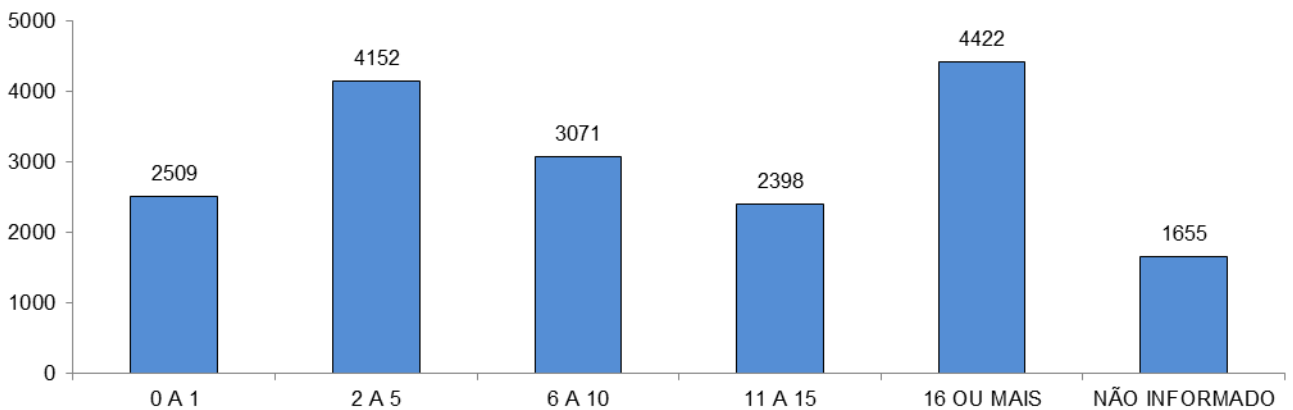

Total: **18095**

ACIDENTES DE TRÂNSITO COM VÍTIMAS SEGUNDO A ÁREA

Total: **18095**

ACIDENTES DE TRÂNSITO COM VÍTIMAS SEGUNDO OS MESES DO ANO

Total: **18095**

ACIDENTES DE TRÂNSITO COM VÍTIMAS SEGUNDO A NATUREZA

Total: **18095**

ACIDENTES DE TRÂNSITO COM VÍTIMAS SEGUNDO OS DIAS DA SEMANA

Total: **18095**

ACIDENTES DE TRÂNSITO COM VÍTIMAS SEGUNDO A FAIXA HORÁRIA

Total: **18095**

VÍTIMAS PARCIAIS

VÍTIMAS SEGUNDO O FERIMENTO

VÍTIMAS FATAIS SEGUNDO O SEXO

Total: **628**

VÍTIMAS FATAIS SEGUNDO A FAIXA ETÁRIA

Total: **628**

VÍTIMAS FATAIS SEGUNDO O TIPO

Total: **628**

CONDUTORES

CONDUTORES ENVOLVIDOS EM ACIDENTES COM VÍTIMAS SEGUNDO O SEXO

Total: **30383**

CONDUTORES ENVOLVIDOS EM ACIDENTES COM VÍTIMAS SEGUNDO A CATEGORIA

Total: **30383**

CONDUTORES ENVOLVIDOS EM ACIDENTES COM VÍTIMAS SEGUNDO A FAIXA ETÁRIA

Total: **30383**

CONDUTORES ENVOLVIDOS EM ACIDENTES COM VÍTIMAS SEGUNDO O TEMPO DE HABILITAÇÃO