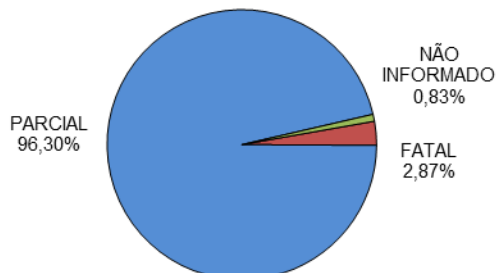

RELATÓRIO ANUAL DE ESTATÍSTICA DE TRÂNSITO - 2014

ESTADO DO ESPÍRITO SANTO

ACIDENTES DE TRÂNSITO

Total: **55525**

ACIDENTES DE TRÂNSITO COM VÍTIMAS SEGUNDO A GRAVIDADE

Total: **18095**

ACIDENTES DE TRÂNSITO COM VÍTIMAS SEGUNDO O PERÍODO

Total: **18095**

ACIDENTES DE TRÂNSITO COM VÍTIMAS SEGUNDO A ÁREA

Total: **18095**

ACIDENTES DE TRÂNSITO COM VÍTIMAS SEGUNDO OS MESES DO ANO

Total: **18095**

ACIDENTES DE TRÂNSITO COM VÍTIMAS SEGUNDO A NATUREZA