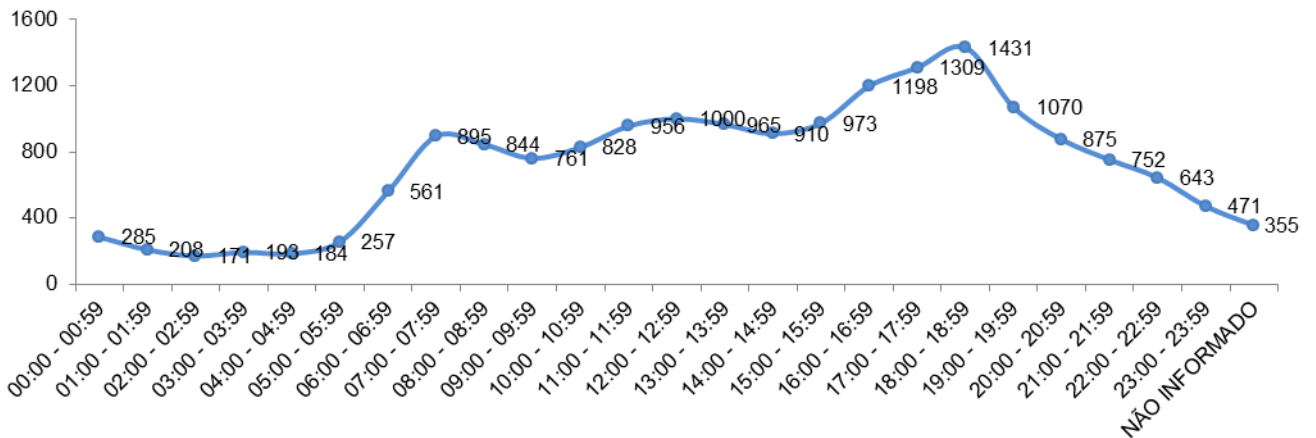

RELATÓRIO ANUAL DE ESTATÍSTICA DE TRÂNSITO - 2014

ESTADO DO ESPÍRITO SANTO

ACIDENTES DE TRÂNSITO

Total: **55525**

ACIDENTES DE TRÂNSITO COM VÍTIMAS SEGUNDO A GRAVIDADE

Total: **18095**

ACIDENTES DE TRÂNSITO COM VÍTIMAS SEGUNDO O PERÍODO

Total: **18095**

ACIDENTES DE TRÂNSITO COM VÍTIMAS SEGUNDO A ÁREA

Total: **18095**

ACIDENTES DE TRÂNSITO COM VÍTIMAS SEGUNDO OS MESES DO ANO

Total: **18095**

ACIDENTES DE TRÂNSITO COM VÍTIMAS SEGUNDO A NATUREZA

Total: **18095**

ACIDENTES DE TRÂNSITO COM VÍTIMAS SEGUNDO OS DIAS DA SEMANA

Total: **18095**

ACIDENTES DE TRÂNSITO COM VÍTIMAS SEGUNDO A FAIXA HORÁRIA

Total: **18095**

VÍTIMAS PARCIAIS

VÍTIMAS SEGUNDO O FERIMENTO

Total: **24165**

VÍTIMAS PARCIAIS SEGUNDO O SEXO

Total: **23370**

VÍTIMAS PARCIAIS SEGUNDO A FAIXA ETÁRIA

Total: **23370**

VÍTIMAS PARCIAIS SEGUNDO O TIPO

Total: **23370**

VÍTIMAS FATAIS