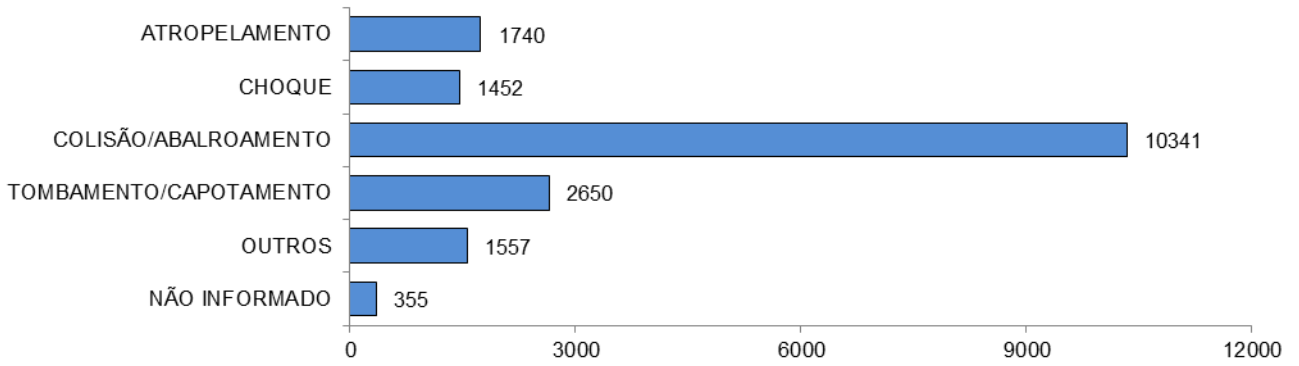

RELATÓRIO ANUAL DE ESTATÍSTICA DE TRÂNSITO - 2014

ESTADO DO ESPÍRITO SANTO

ACIDENTES DE TRÂNSITO

Total: **55525**

ACIDENTES DE TRÂNSITO COM VÍTIMAS SEGUNDO A GRAVIDADE

Total: **18095**

ACIDENTES DE TRÂNSITO COM VÍTIMAS SEGUNDO O PERÍODO

Total: **18095**

ACIDENTES DE TRÂNSITO COM VÍTIMAS SEGUNDO A ÁREA

Total: **18095**

ACIDENTES DE TRÂNSITO COM VÍTIMAS SEGUNDO OS MESES DO ANO

Total: **18095**

ACIDENTES DE TRÂNSITO COM VÍTIMAS SEGUNDO A NATUREZA

Total: **18095**

ACIDENTES DE TRÂNSITO COM VÍTIMAS SEGUNDO OS DIAS DA SEMANA

Total: **18095**

ACIDENTES DE TRÂNSITO COM VÍTIMAS SEGUNDO A FAIXA HORÁRIA

Total: **18095**

VÍTIMAS PARCIAIS

VÍTIMAS SEGUNDO O FERIMENTO

Total: **24165**

VÍTIMAS PARCIAIS SEGUNDO O SEXO

Total: **23370**

VÍTIMAS PARCIAIS SEGUNDO A FAIXA ETÁRIA

Total: **23370**

VÍTIMAS PARCIAIS SEGUNDO O TIPO

Total: **23370**

VÍTIMAS FATAIS