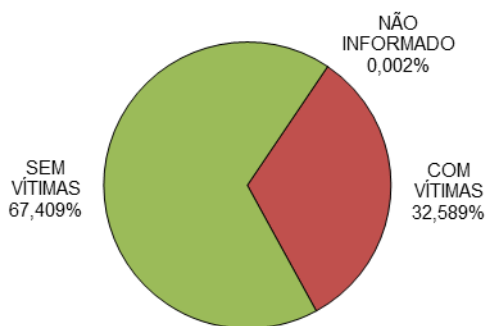

RELATÓRIO ANUAL DE ESTATÍSTICA DE TRÂNSITO - 2014

ESTADO DO ESPÍRITO SANTO

ACIDENTES DE TRÂNSITO

Total: **55525**

ACIDENTES DE TRÂNSITO COM VÍTIMAS SEGUNDO A GRAVIDADE

Total: **18095**

ACIDENTES DE TRÂNSITO COM VÍTIMAS SEGUNDO O PERÍODO

Total: **18095**

ACIDENTES DE TRÂNSITO COM VÍTIMAS SEGUNDO A ÁREA

Total: **18095**

ACIDENTES DE TRÂNSITO COM VÍTIMAS SEGUNDO OS MESES DO ANO

Total: **18095**

ACIDENTES DE TRÂNSITO COM VÍTIMAS SEGUNDO A NATUREZA

Total: **18095**

ACIDENTES DE TRÂNSITO COM VÍTIMAS SEGUNDO OS DIAS DA SEMANA

Total: **18095**

ACIDENTES DE TRÂNSITO COM VÍTIMAS SEGUNDO A FAIXA HORÁRIA

Total: **18095**

VÍTIMAS PARCIAIS

VÍTIMAS SEGUNDO O FERIMENTO