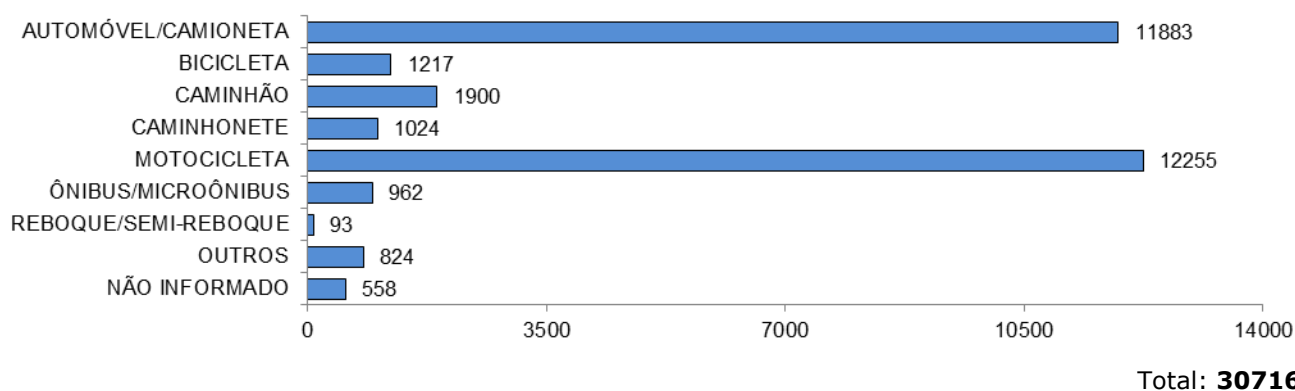

VEÍCULOS ENVOLVIDOS EM ACIDENTES COM VÍTIMAS SEGUNDO A ESPÉCIE

Localidades com maior número de acidentes

MUNICÍPIO	BAIRRO	LOGRADOURO	NÚMERO DE ACIDENTES
VITÓRIA	ENSEADA DO SUÁ	NÃO INFORMADO	302
VITÓRIA	PRAIA DO CANTO	AVENIDA SATURNINO DE BRITO	274
SERRA	PARQUE RESIDENCIAL LARANJEIRAS	AVENIDA EUDES SCHERRER DE SOUZA	272
VITÓRIA	GOIABEIRAS	AVENIDA FERNANDO FERRARI	264
VITÓRIA	JARDIM CAMBURI	AVENIDA DANTE MICHELINI	251
COLATINA	ZONA RURAL	RODOVIA ES 080	232
VITÓRIA	MARUÍPE	AVENIDA MARUÍPE	221
VILA VELHA	PRAIA DA COSTA	NÃO INFORMADO	216
VITÓRIA	JARDIM DA PENHA	AVENIDA FERNANDO FERRARI	188
SERRA	JARDIM LIMOEIRO	RODOVIA NORTE SUL	183
VITÓRIA	JARDIM DA PENHA	AVENIDA DANTE MICHELINI	179
ARACRUZ	ZONA RURAL	NÃO INFORMADO	174
VILA VELHA	BARRA DO JUCU	RODOVIA ES 060	167
VITÓRIA	ENSEADA DO SUÁ	AVENIDA AMÉRICO BUAIZ	164
SERRA	JARDIM LIMOEIRO	RODOVIA ES 010	155
VITÓRIA	CENTRO	AVENIDA JERÔNIMO MONTEIRO	144
VILA VELHA	COBILÂNDIA	AVENIDA CARLOS LINDENBERG	143
VILA VELHA	ALECRIM	AVENIDA CARLOS LINDENBERG	141
COLATINA	SÃO SILVANO	AVENIDA SILVIO AVIDOS	141
SERRA	JARDIM LIMOEIRO	AVENIDA BRIGADEIRO EDUARDO GOMES	136
VILA VELHA	ARAÇAS	RODOVIA DARLY SANTOS	135
VILA VELHA	GLÓRIA	AVENIDA CARLOS LINDENBERG	134
VILA VELHA	COQUEIRAL DE ITAPARICA	NÃO INFORMADO	127
VITÓRIA	MATA DA PRAIA	AVENIDA DANTE MICHELINI	127
CARIACICA	CAMPO GRANDE	AVENIDA EXPEDITO GARCIA	125
VILA VELHA	PRAIA DE ITAPARICA	RODOVIA ES 060	122
SERRA	NOVO HORIZONTE	AVENIDA BRASIL	120
SERRA	PARQUE RESIDENCIAL LARANJEIRAS	NÃO INFORMADO	120
VITÓRIA	FORTE SÃO JOÃO	AVENIDA VITÓRIA	118
VILA VELHA	PRAIA DA COSTA	AVENIDA HUGO MUSSO	110

Fonte de dados: 12ª SRPRF, E-COPS, Batalhões e Cias Independentes - PMES

Elaboração: DETRAN-ES / DT / COEST

Data de elaboração: Agosto de 2015