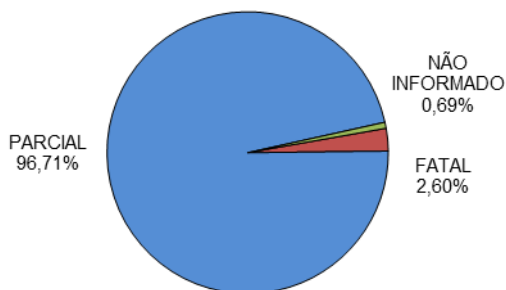

RELATÓRIO ANUAL DE ESTATÍSTICA DE TRÂNSITO - 2014

ESTADO DO ESPÍRITO SANTO

ACIDENTES DE TRÂNSITO

Total: **55525**

ACIDENTES DE TRÂNSITO COM VÍTIMAS SEGUNDO A GRAVIDADE

Total: **18095**

ACIDENTES DE TRÂNSITO COM VÍTIMAS SEGUNDO O PERÍODO

Total: **18095**

ACIDENTES DE TRÂNSITO COM VÍTIMAS SEGUNDO A ÁREA

Total: **18095**

ACIDENTES DE TRÂNSITO COM VÍTIMAS SEGUNDO OS MESES DO ANO

Total: **18095**

ACIDENTES DE TRÂNSITO COM VÍTIMAS SEGUNDO A NATUREZA

Total: **18095**

ACIDENTES DE TRÂNSITO COM VÍTIMAS SEGUNDO OS DIAS DA SEMANA

Total: **18095**

ACIDENTES DE TRÂNSITO COM VÍTIMAS SEGUNDO A FAIXA HORÁRIA

Total: **18095**

VÍTIMAS PARCIAIS

VÍTIMAS SEGUNDO O FERIMENTO

Total: **24165**

VÍTIMAS PARCIAIS SEGUNDO O SEXO

Total: **23370**

VÍTIMAS PARCIAIS SEGUNDO A FAIXA ETÁRIA

Total: **23370**

VÍTIMAS PARCIAIS SEGUNDO O TIPO

Total: **23370**

VÍTIMAS FATAIS