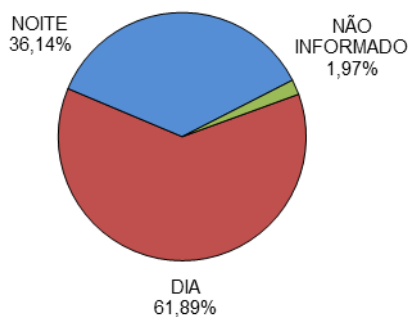

RELATÓRIO ANUAL DE ESTATÍSTICA DE TRÂNSITO - 2014

ESTADO DO ESPÍRITO SANTO

ACIDENTES DE TRÂNSITO

Total: **55525**

ACIDENTES DE TRÂNSITO COM VÍTIMAS SEGUNDO A GRAVIDADE

Total: **18095**

ACIDENTES DE TRÂNSITO COM VÍTIMAS SEGUNDO O PERÍODO

Total: **18095**

ACIDENTES DE TRÂNSITO COM VÍTIMAS SEGUNDO A ÁREA

Total: **18095**

ACIDENTES DE TRÂNSITO COM VÍTIMAS SEGUNDO OS MESES DO ANO

Total: **18095**

ACIDENTES DE TRÂNSITO COM VÍTIMAS SEGUNDO A NATUREZA

Total: **18095**

ACIDENTES DE TRÂNSITO COM VÍTIMAS SEGUNDO OS DIAS DA SEMANA

Total: **18095**

ACIDENTES DE TRÂNSITO COM VÍTIMAS SEGUNDO A FAIXA HORÁRIA

Total: **18095**

VÍTIMAS PARCIAIS

VÍTIMAS SEGUNDO O FERIMENTO