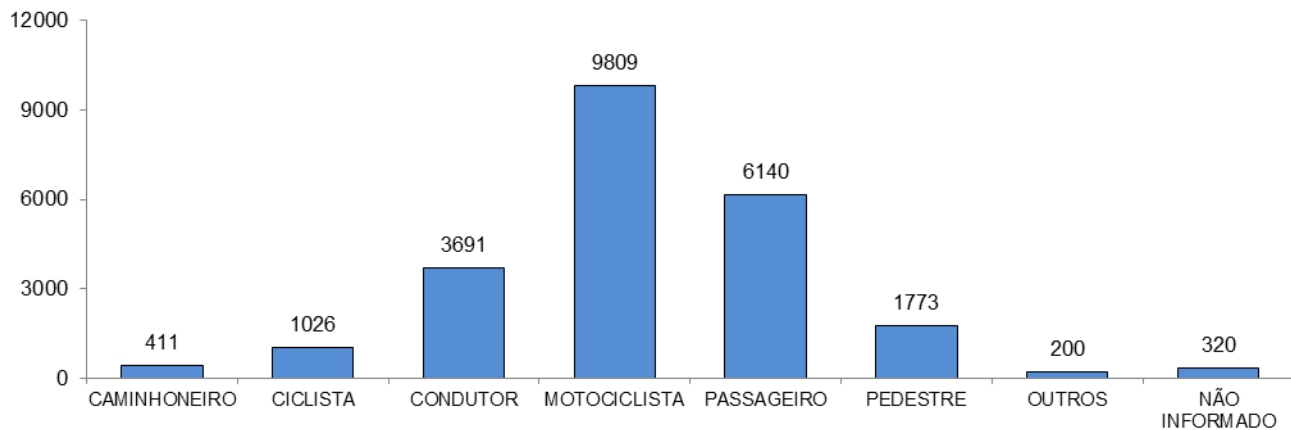

Total: **18095**

ACIDENTES DE TRÂNSITO COM VÍTIMAS SEGUNDO A ÁREA

Total: **18095**

ACIDENTES DE TRÂNSITO COM VÍTIMAS SEGUNDO OS MESES DO ANO

Total: **18095**

ACIDENTES DE TRÂNSITO COM VÍTIMAS SEGUNDO A NATUREZA

Total: **18095**

ACIDENTES DE TRÂNSITO COM VÍTIMAS SEGUNDO OS DIAS DA SEMANA

Total: **18095**

ACIDENTES DE TRÂNSITO COM VÍTIMAS SEGUNDO A FAIXA HORÁRIA

Total: **18095**

VÍTIMAS PARCIAIS

VÍTIMAS SEGUNDO O FERIMENTO

Total: **24165**

VÍTIMAS PARCIAIS SEGUNDO O SEXO

Total: **23370**

VÍTIMAS PARCIAIS SEGUNDO A FAIXA ETÁRIA

Total: **23370**

VÍTIMAS PARCIAIS SEGUNDO O TIPO

Total: **23370**

VÍTIMAS FATAIS

VÍTIMAS FATAIS SEGUNDO O SEXO

Total: **628**

VÍTIMAS FATAIS SEGUNDO A FAIXA ETÁRIA

Total: **628**

VÍTIMAS FATAIS SEGUNDO O TIPO

Total: **628**

CONDUTORES

CONDUTORES ENVOLVIDOS EM ACIDENTES COM VÍTIMAS SEGUNDO O SEXO