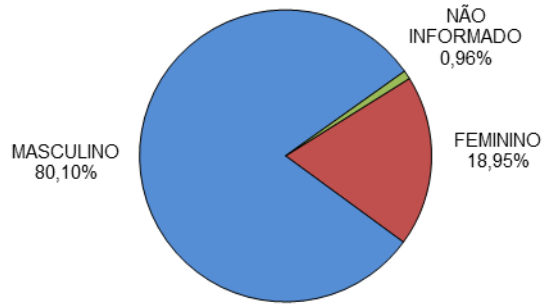

Total: **18095**

ACIDENTES DE TRÂNSITO COM VÍTIMAS SEGUNDO OS DIAS DA SEMANA

Total: **18095**

ACIDENTES DE TRÂNSITO COM VÍTIMAS SEGUNDO A FAIXA HORÁRIA

Total: **18095**

VÍTIMAS PARCIAIS

VÍTIMAS SEGUNDO O FERIMENTO

Total: **24165**

VÍTIMAS PARCIAIS SEGUNDO O SEXO

Total: **23370**

VÍTIMAS PARCIAIS SEGUNDO A FAIXA ETÁRIA

Total: **23370**

VÍTIMAS PARCIAIS SEGUNDO O TIPO

Total: **23370**

VÍTIMAS FATAIS

VÍTIMAS FATAIS SEGUNDO O SEXO

Total: **628**

VÍTIMAS FATAIS SEGUNDO A FAIXA ETÁRIA

Total: **628**

VÍTIMAS FATAIS SEGUNDO O TIPO

Total: **628**

CONDUTORES

CONDUTORES ENVOLVIDOS EM ACIDENTES COM VÍTIMAS SEGUNDO O SEXO