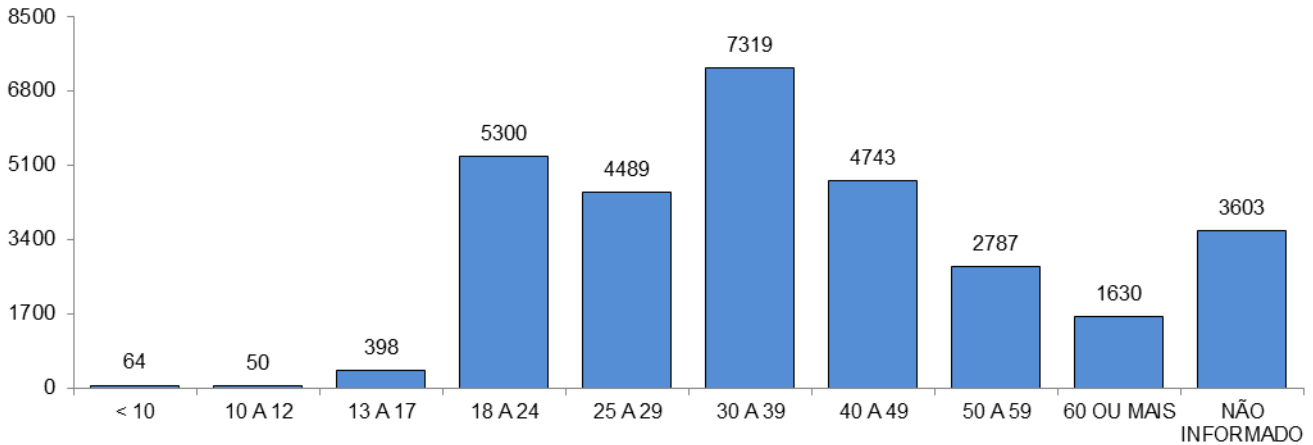

Total: **18095**

ACIDENTES DE TRÂNSITO COM VÍTIMAS SEGUNDO OS DIAS DA SEMANA

Total: **18095**

ACIDENTES DE TRÂNSITO COM VÍTIMAS SEGUNDO A FAIXA HORÁRIA

Total: **18095**

VÍTIMAS PARCIAIS

VÍTIMAS SEGUNDO O FERIMENTO

Total: **24165**

VÍTIMAS PARCIAIS SEGUNDO O SEXO

Total: **23370**

VÍTIMAS PARCIAIS SEGUNDO A FAIXA ETÁRIA

Total: **23370**

VÍTIMAS PARCIAIS SEGUNDO O TIPO

Total: **23370**

VÍTIMAS FATAIS

VÍTIMAS FATAIS SEGUNDO O SEXO

Total: **628**

VÍTIMAS FATAIS SEGUNDO A FAIXA ETÁRIA

Total: **628**

VÍTIMAS FATAIS SEGUNDO O TIPO

Total: **628**

CONDUTORES

CONDUTORES ENVOLVIDOS EM ACIDENTES COM VÍTIMAS SEGUNDO O SEXO

Total: **30383**

CONDUTORES ENVOLVIDOS EM ACIDENTES COM VÍTIMAS SEGUNDO A CATEGORIA

Total: **30383**

CONDUTORES ENVOLVIDOS EM ACIDENTES COM VÍTIMAS SEGUNDO A FAIXA ETÁRIA

Total: **30383**

CONDUTORES ENVOLVIDOS EM ACIDENTES COM VÍTIMAS SEGUNDO O TEMPO DE HABILITAÇÃO